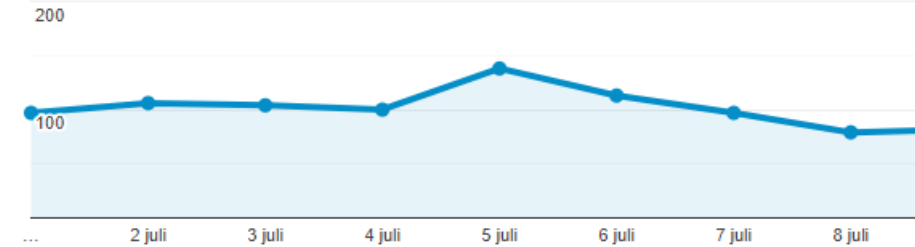

Sessioner per enhet

Ålder

100 % av totalt antal sessioner

Kön

100 % av totalt antal sessioner

Användare

Användare

2 562

Nya användare

2 361

Sessioner

4 335