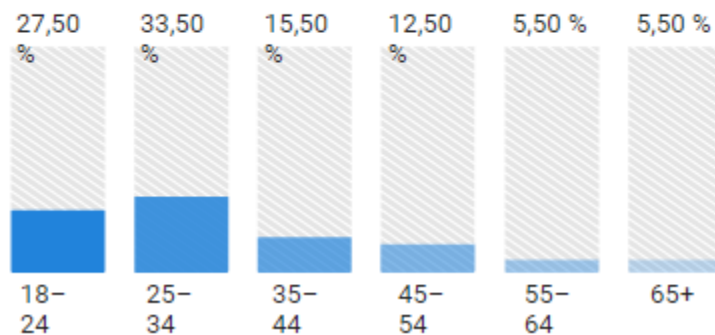

SCAN ME

Vad vill du göra idag?

Hitta allt från utflyktsmål, badplatser, fik, dagens evenemang, vandringsleder och livesänd data här på kartan: live.ronneby.se

Ronneby kommun | live.ronneby.se

Vilka besöker Ronneby Live?

Sessioner per enhet

Ålder

100 % av totalt antal sessioner

Kön

100 % av totalt antal sessioner

Användare

Användare

2 562

Nya användare

2 361

Sessioner

4 335