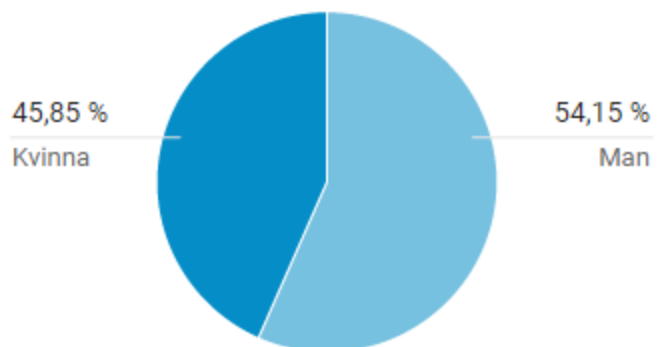

Sessioner per enhet

Ålder

100 % av totalt antal sessioner

Kön

100 % av totalt antal sessioner

Användare

Användare

2 562

Nya användare

2 361

Sessioner

4 335